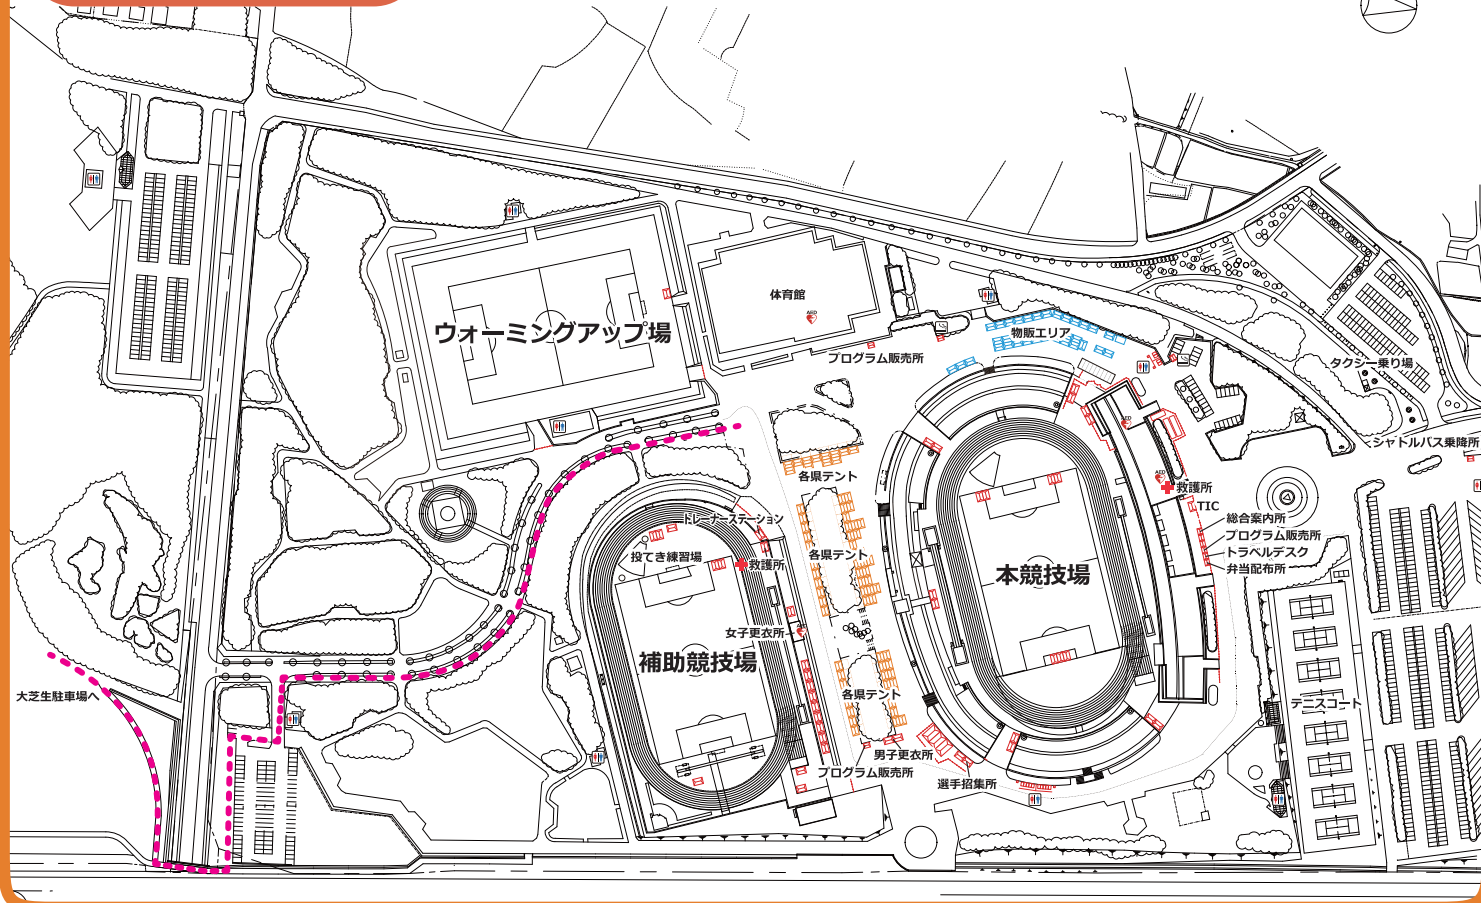

平成28年度全国中学校体育大会

第43回全日本中学校陸上競技選手権大会

会場案内MAP

各県テント配置

テント No	都道府県名	テント No	都道府県名	テント No	都道府県名	テント No	都道府県名
1	岩手県	13	愛知県	25	奈良県	37	島根県
2	福島県	14	広島県	26	岐阜県	38	静岡県
3	香川県	15	鳥取県	27	山梨県	39	佐賀県
4	東京都	16	北海道	28	福岡県	40	千葉県
5	新潟県	17	大阪府	29	青森県	41	兵庫県
6	富山県	18	福井県	30	埼玉県	42	山形県
7	滋賀県	19	茨城県	31	大分県	43	高知県
8	熊本県	20	秋田県	32	山口県	44	宮崎県
9	三重県	21	石川県	33	長崎県	45	鹿児島県
10	神奈川県	22	京都府	34	長野県	46	群馬県
11	岡山県	23	栃木県	35	徳島県	47	沖縄県
12	宮城県	24	愛媛県	36	和歌山県		

物販エリア配置

テントNo	出店社名	テントNo	出店社名
1	博木野	20	株式会社デサント東京オフィス
2	荻野屋	21	
3	飲食テント	22	
4	水城漬物工房	23	株式会社ニシ・スポーツ
5	大塚製薬株式会社	24	
6		25	
7		26	
8	株式会社クレマー・ジャパン	27	有限会社イトダネーム
9		28	
10	松本南郵便局	29	有限会社日彰スポーツ通信
11		30	
12		31	
13	ミスノ株式会社	32	アシックスジャパン株式会社
14		33	
15		34	
16	ヤマト運輸	35	ファイテン株式会社
17		36	スポーツ写真通信社
18	長野県運動商工組合	37	
19		38	コレモ

「君の夢 努力の蕾 北信越で華となれ」
長野全中

物販エリア 販売物品一覧

テントNo.	出店社名	販売物品等
1	樽木野	炭火焼きカモそば ざるそば 農家のまかないそば 五平餅 おやき うどんなど
2	荻野屋	峠の釜めし、土産物 など
3	飲食テント	ご購入いただいたものを飲食していただけます。
4		
5	水城漬け物工房	漬け物 おやき 土産用そば 七味 氷餅 野沢菜漬け ふりかけ ようかん
6	大塚製薬株式会社	飲料水
7	株式会社クレーマージャパン	オリジナルTシャツ、ポロシャツ フルカラーTシャツ、ポロシャツ スポーツタオル など
8		
9		
10	松本南郵便局	記念切手 ハガキ 他
11	ミズノ株式会社	Tシャツ ポロシャツ ハーフパンツ タオル シューズ袋 など
12		
13		
14		
15		
16	ヤマト運輸	宅配
17	長野県運動商工組合	Tシャツ ポロシャツ タオルなどの記念グッズ
18		
19		
20	株式会社デサント東京オフィス	Tシャツ ポロシャツ プレミアムポロシャツ ハーフパンツ ドラムバッグ等 日傘 など
21		
22	株式会社ニシ・スポーツ	記念Tシャツ 記念タオル ソックス ストラップ ノート バトン など
23		
24		
25		
26	有限会社イトダネーム	Tシャツ ポロシャツ タオル クリアファイル ピンバッチ プリントクッキー 限定焼き(おまんじゅう)など
27		
28		
29	有限会社日彰スポーツ通信	大会の写真など
30		
31	アシックスジャパン株式会社	Tシャツ ポロシャツ タオル ポーチなど
32		
33		
34		
35	ファイテン株式会社	Tシャツ ポロシャツ ローション ネックレスなど
36	スポーツ写真通信社	大会の写真 各サイズ
37		
38	コレモ	名入れ限定プレスレット プレートなど

競技場内飲食施設「カフェ・ジョイフル」もご利用いただけます。

大会実行委員会より

大会ロゴシール 大会ロゴマーク入りかめめーる 販売
大会ロゴマーク入り記念Tシャツの斡旋ちらし配布を行います。

物販エリア配置図

テントNo	出店社名
1	樽木野
2	荻野屋
3	飲食テント
4	水城漬物工房
5	大塚製菓株式会社
6	
7	
8	株式会社クレーマージャパン
9	
10	松本南郵便局
11	
12	
13	ミズノ株式会社
14	
15	
16	ヤマト運輸
17	
18	長野県運動商工組合
19	