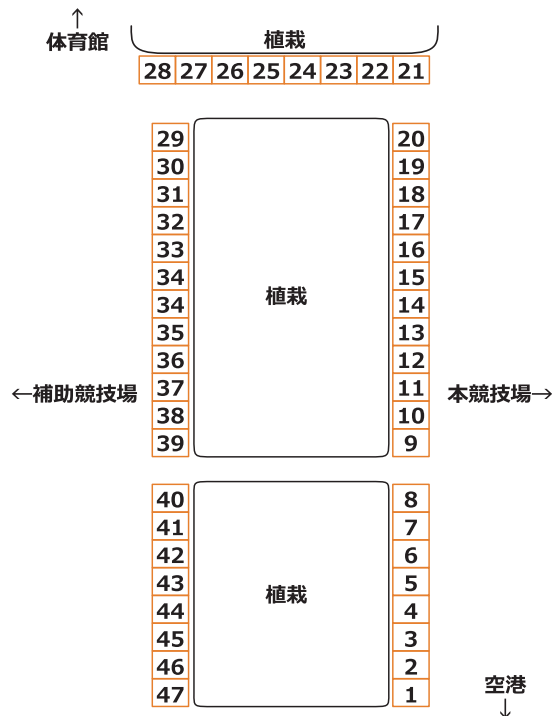

平成28年度全国中学校体育大会

第43回全日本中学校陸上競技選手権大会

会場案内MAP

各県テント配置

テント No	都道府県名	テント No	都道府県名	テント No	都道府県名	テント No	都道府県名
1	岩手県	13	愛知県	25	奈良県	37	島根県
2	福島県	14	広島県	26	岐阜県	38	静岡県
3	香川県	15	鳥取県	27	山梨県	39	佐賀県
4	東京都	16	北海道	28	福岡県	40	千葉県
5	新潟県	17	大阪府	29	青森県	41	兵庫県
6	富山県	18	福井県	30	埼玉県	42	山形県
7	滋賀県	19	茨城県	31	大分県	43	高知県
8	熊本県	20	秋田県	32	山口県	44	宮崎県
9	三重県	21	石川県	33	長崎県	45	鹿児島県
10	神奈川県	22	京都府	34	長野県	46	群馬県
11	岡山県	23	栃木県	35	徳島県	47	沖縄県
12	宮城県	24	愛媛県	36	和歌山県		

物販エリア配置

テントNo	出店社名	テントNo	出店社名
1	博木野	20	株式会社デサント東京オフィス
2	荻野屋	21	
3	飲食テント	22	
4	水城漬物工房	23	株式会社ニシ・スポーツ
5	大塚製薬株式会社	24	
6		25	
7		26	
8	株式会社クレマー・ジャパン	27	有限会社イトダネーム
9		28	
10	松本南郵便局	29	有限会社日彰スポーツ通信
11		30	
12		31	
13	ミスノ株式会社	32	アシックスジャパン株式会社
14		33	
15		34	
16	ヤマト運輸	35	ファイテン株式会社
17		36	スポーツ写真通信社
18	長野県運動商工組合	37	
19		38	コレモ