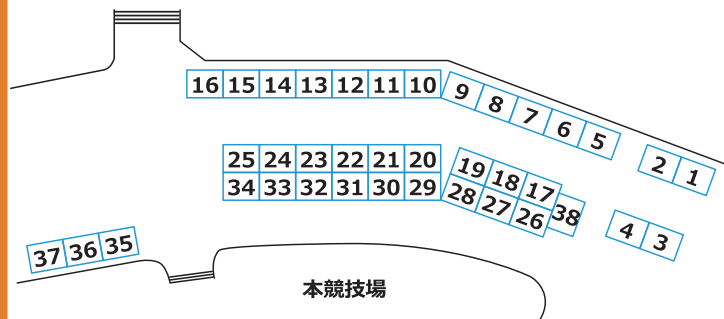

平成28年度全国中学校体育大会

第43回全日本中学校陸上競技選手権大会

会場案内MAP

各県テント配置

テント No	都道府県名	テント No	都道府県名	テント No	都道府県名	テント No	都道府県名
1	岩手県	13	愛知県	25	奈良県	37	島根県
2	福島県	14	広島県	26	岐阜県	38	静岡県
3	香川県	15	鳥取県	27	山梨県	39	佐賀県
4	東京都	16	北海道	28	福岡県	40	千葉県
5	新潟県	17	大阪府	29	青森県	41	兵庫県
6	富山県	18	福井県	30	埼玉県	42	山形県
7	滋賀県	19	茨城県	31	大分県	43	高知県
8	熊本県	20	秋田県	32	山口県	44	宮崎県
9	三重県	21	石川県	33	長崎県	45	鹿児島県
10	神奈川県	22	京都府	34	長野県	46	群馬県
11	岡山県	23	栃木県	35	徳島県	47	沖縄県
12	宮城県	24	愛媛県	36	和歌山県		

物販エリア配置

テントNo	出店社名	テントNo	出店社名
1	博木野	20	株式会社デサント東京オフィス
2	荻野屋	21	
3	飲食テント	22	
4	水城漬物工房	23	株式会社ニシ・スポーツ
5	大塚製薬株式会社	24	
6		25	
7		26	
8	株式会社クレマー・ジャパン	27	有限会社イトダネーム
9		28	
10	松本南郵便局	29	有限会社日彰スポーツ通信
11		30	
12		31	
13	ミスノ株式会社	32	アシックスジャパン株式会社
14		33	
15		34	
16	ヤマト運輸	35	ファイテン株式会社
17		36	スポーツ写真通信社
18	長野県運動商工組合	37	
19		38	コレモ